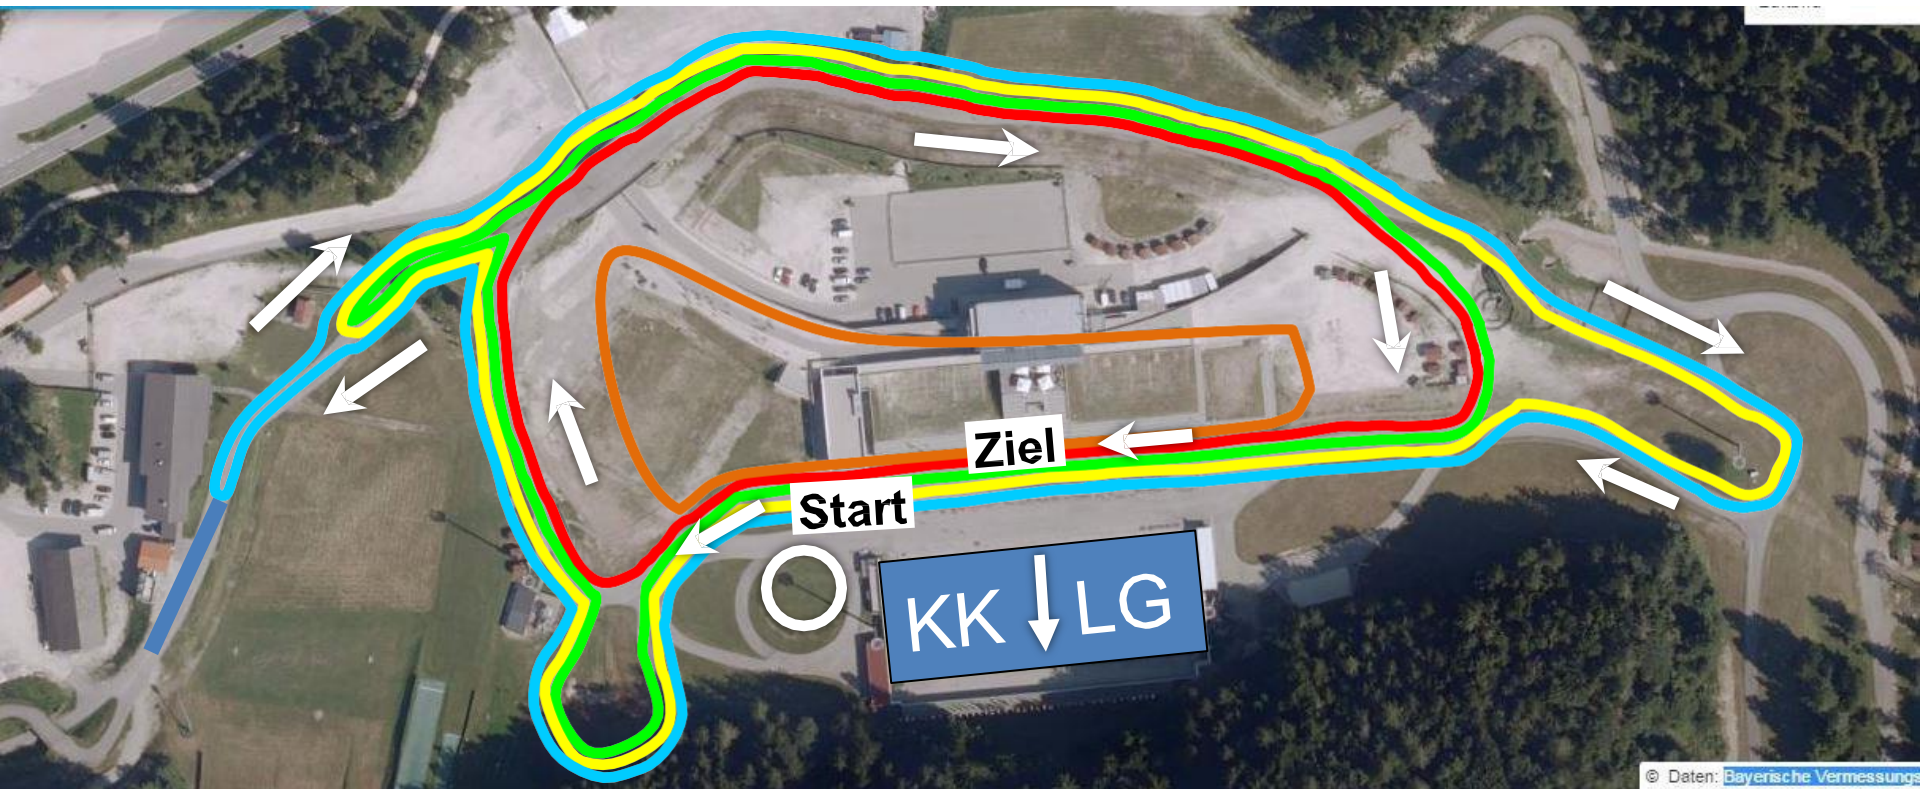

### Einzelwettkämpfe

- 4 km       **5 x 0,8 km**
- 5 km       **5 x 1,0 km**
- 6 km       **5 x 1,2 km**
- 7 km       **5 x 1,4 km**

Wir fördern den Ski-Club Ruhpolding e.V.

# Bayerische Meisterschaft Sommerbiathlon 10.-11.07.2021 in Ruhpolding

Ski-Club Ruhpolding e.V.

----- = 0,8 km    ----- = 1,0 km    ----- = 1,2 km    ----- = 1,33 km    ----- = 1,4 km

Wir fördern den Ski-Club Ruhpolding e.V.