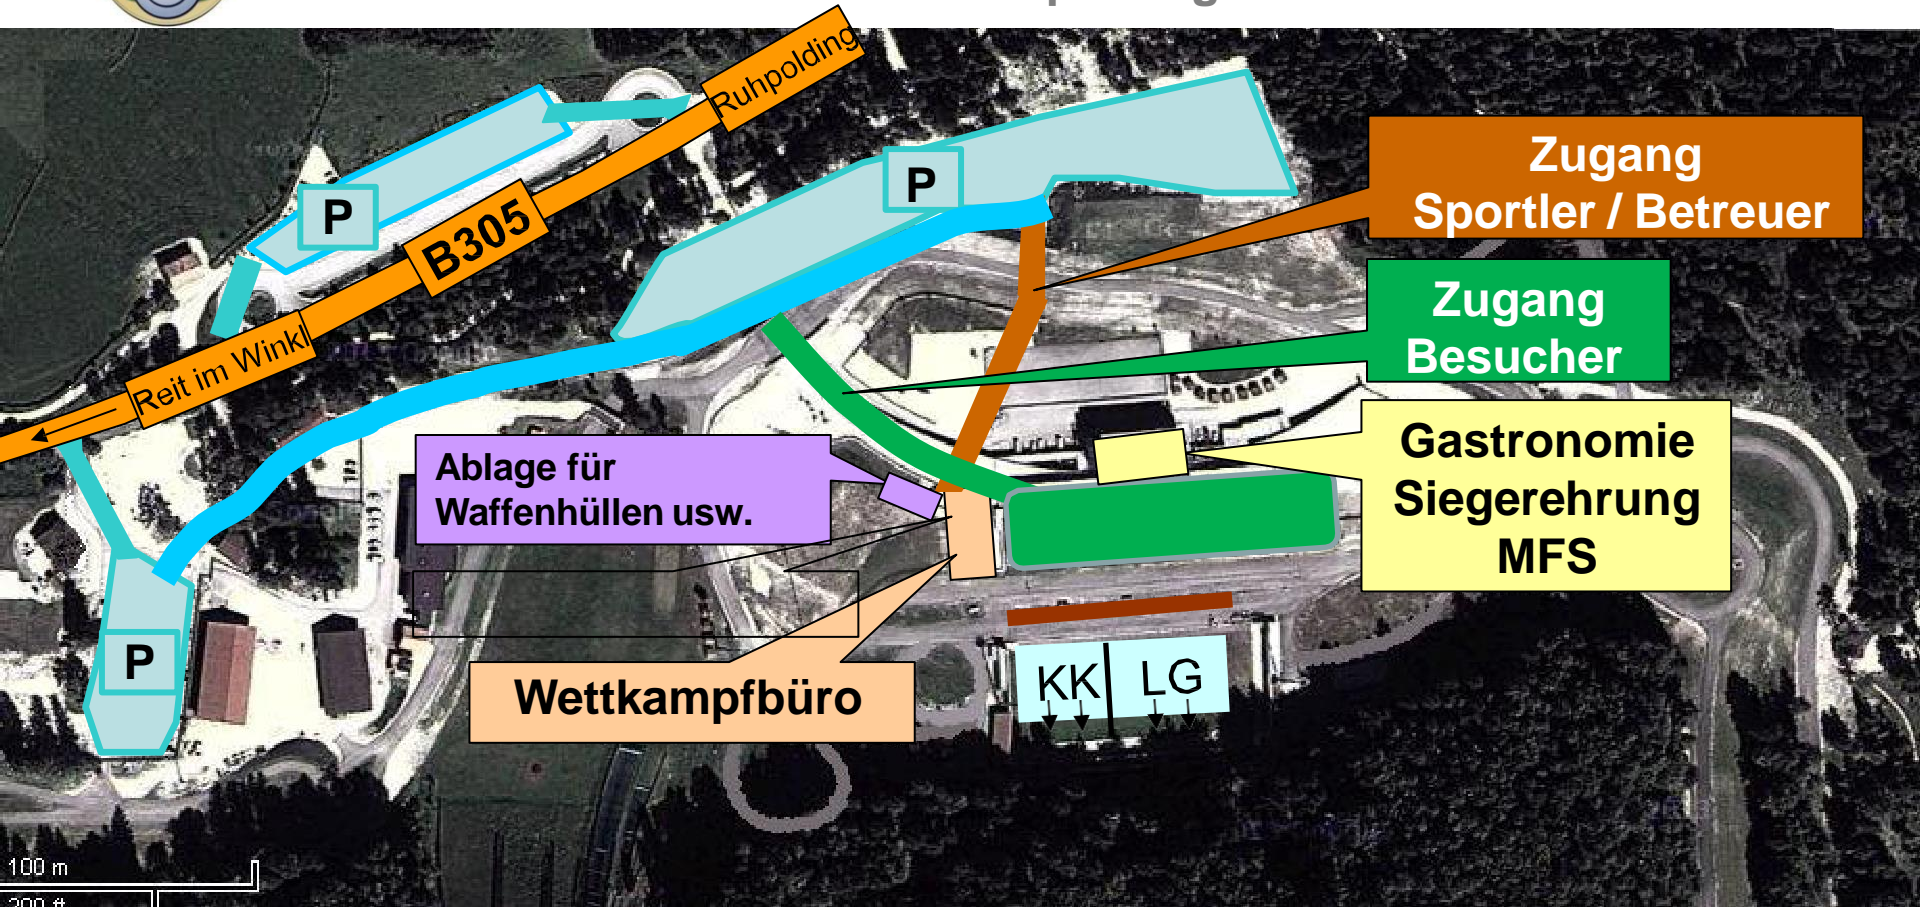

# Bayerische Meisterschaft Sommerbiathlon 10.-11.07.2021 in Ruhpolding

Ski-Club Ruhpolding e.V.

----- = 0,8 km    ----- = 1,0 km    ----- = 1,2 km    ----- = 1,33 km    ----- = 1,4 km

Wir fördern den Ski-Club Ruhpolding e.V.

Bayerische Meisterschaft  
Sommerbiathlon  
10.-11.07.2021 in Ruhpolding

Ski-Club Ruhpolding e.V.

Lageplan Chiemgau Arena

Wir fördern den Ski-Club Ruhpolding e.V.